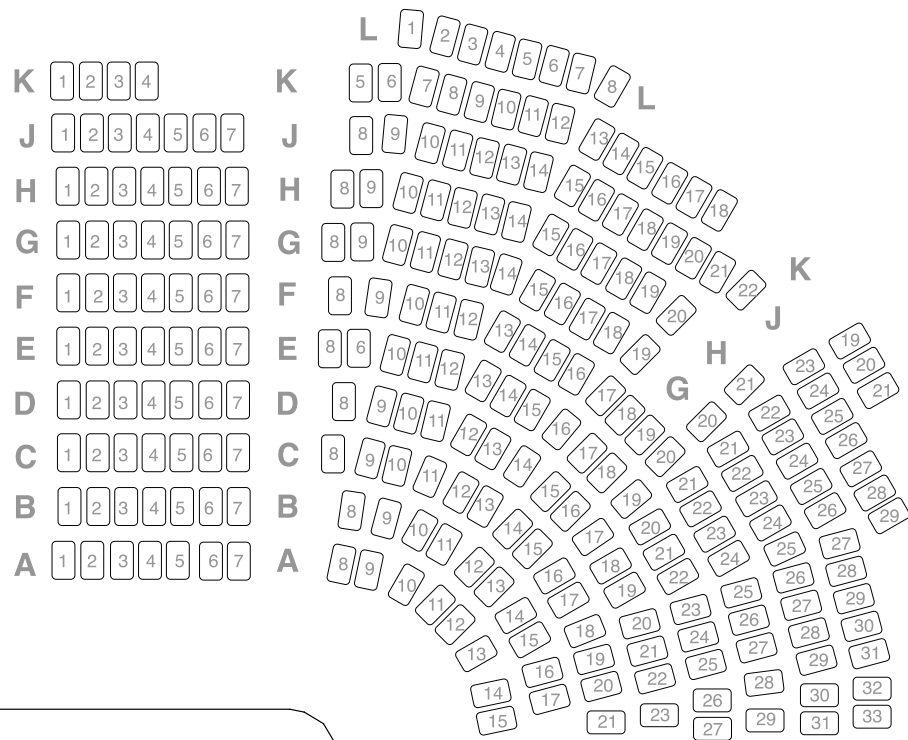

Wharf 1 Theatre

Corner configuration

STAGE

A	B	C	D	E	F	G	H
16	18	22	24	28	30	32	34
17	19	23	25	29	31	33	35
18	20	24	26	30	32	34	36
19	21	25	27	31	33	35	37
20	22	26	28	32	34	36	38
21	23	27	29	33	35	37	39
22	24	28	30	34	36	38	40
23	25	29	31	35	37	39	41
24	26	30	32	36	38	40	42
25	27	31	33	37	39	41	43
26	28	32	34	38	40	42	44
27	29	33	35	39	41	43	45
28	30	34	36	40	42	44	46